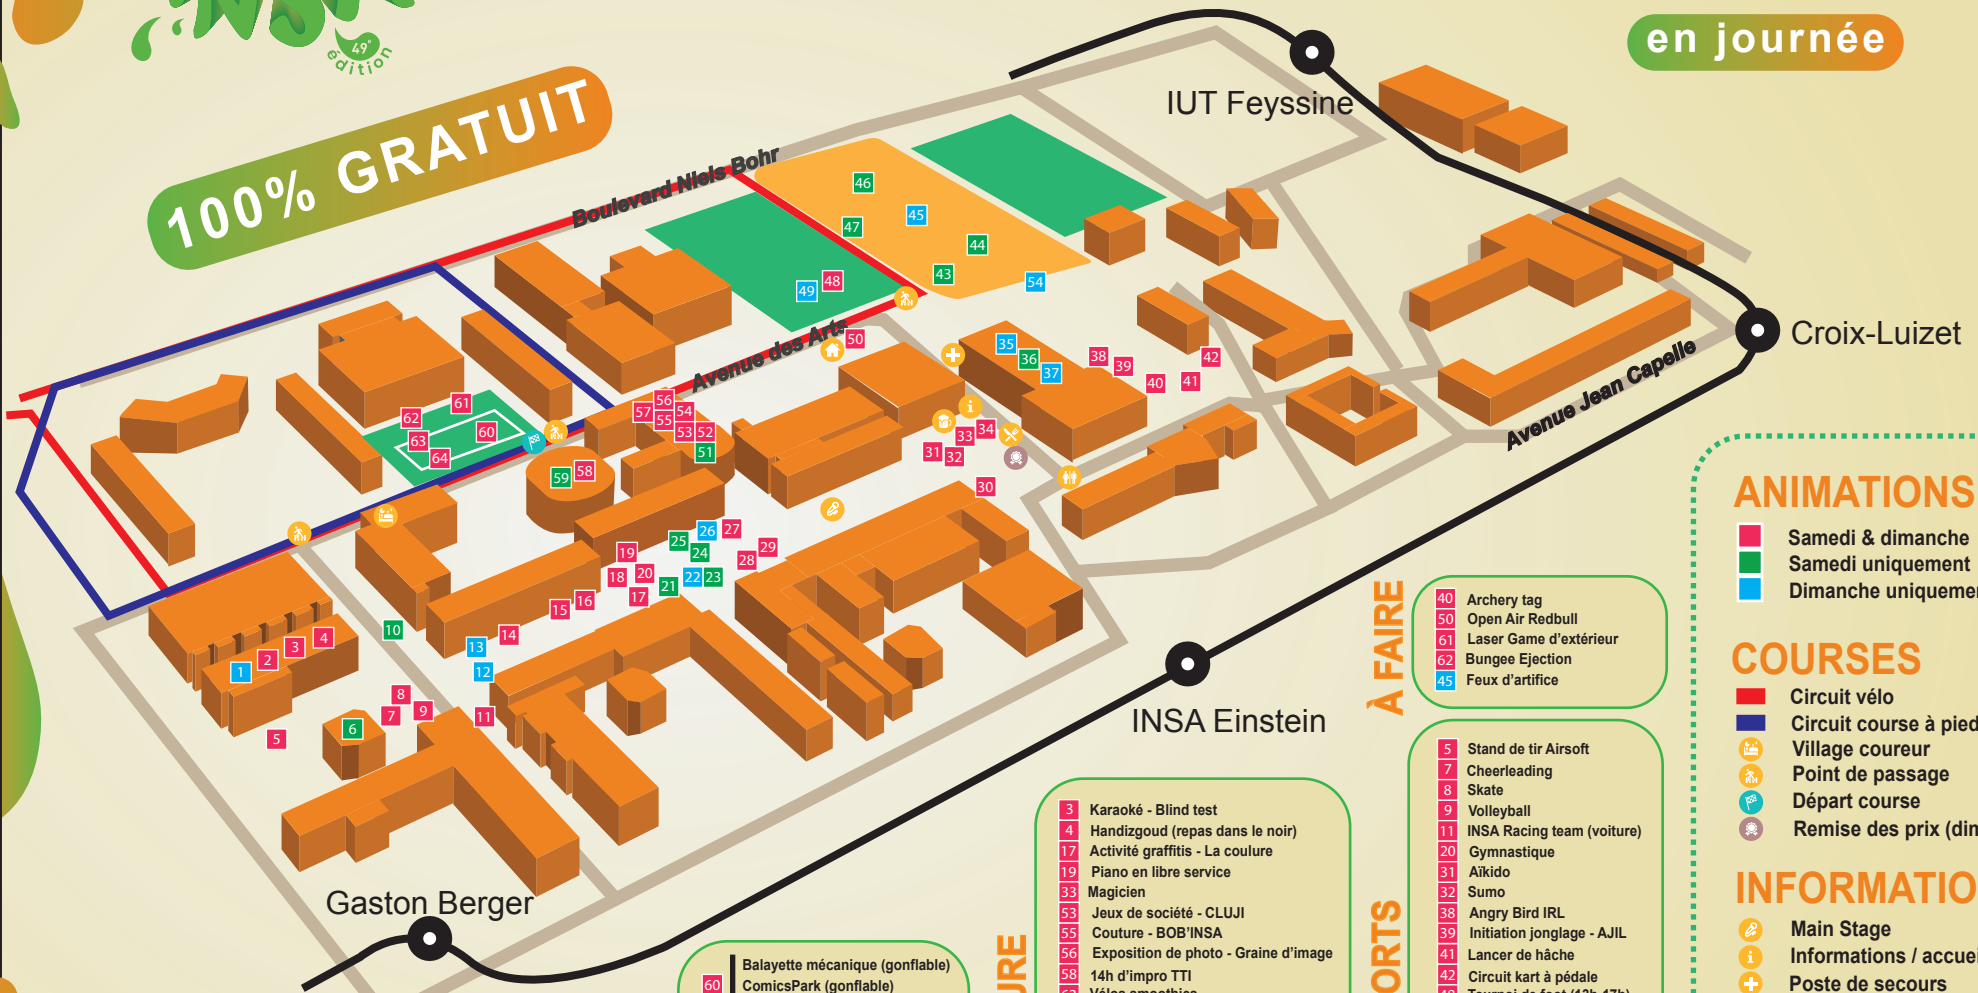

PLAN DES ANIMATIONS

en journée

100% GRATUIT

ÉCOPRES-
PONSABLE

- 30 Village des assos
- 51 Friperie Emmaüs

LOISIRS

- 60 Balayette mécanique (gonflable)
ComicsPark (gonflable)
Roller disco
- 2 Escape Game
- 14 Jeu de piste
- 15 Jeux en bois
- 16 Combat de coton-tige géant
- 18 Tape-taube géant
- 27 Twister géant
- 28 Dôme Ins'hamac
- 29 Ferme pédagogique
- 34 Combat fresque de main
- 52 Jeux-vidéos
- 57 Télédisko

CULTURE

- 3 Karoké - Blind test
- 4 Handizgoud (repas dans le noir)
- 17 Activité graffiti - La coulure
- 19 Piano en libre service
- 33 Magicien
- 53 Jeux de société - CLUJI
- 55 Couture - BOB'INSA
- 56 Exposition de photo - Graine d'image
- 58 14h d'impro TTI
- 63 Vélos smoothies
- 6 Projection - La mouette
- 21 Stand extérieur - La mouette
- 23 Concert de l'AMI / EVI (samedi 14h-17h)
- 24 Caricaturiste
- 25 Dégustation club œnologie
- 44 Lancés de fusée - Clés Facil
- 59 Stand up (samedi 13h-14h)
- 1 ClubElek
- 22 Dans'heures de l'INSA (12h-17h)
- 26 Initiation langue des signes
- 54 Ateliers scientifiques

À FAIRE

- 40 Archery tag
- 50 Open Air Redbull
- 61 Laser Game d'extérieur
- 62 Bungee Ejection
- 45 Feux d'artifice

ANIMATIONS

- Samedi & dimanche
- Samedi uniquement
- Dimanche uniquement

COURSES

- Circuit vélo
- Circuit course à pieds
- Village coureur
- Point de passage
- Départ course
- Remise des prix (dimanche 15h)

INFORMATIONS

- Main Stage
- Informations / accueil
- Poste de secours
- Toilettes
- Restauration
- Bar
- Village des partenaires
- Arrêt TCL

Emmène-moi
avec toi !